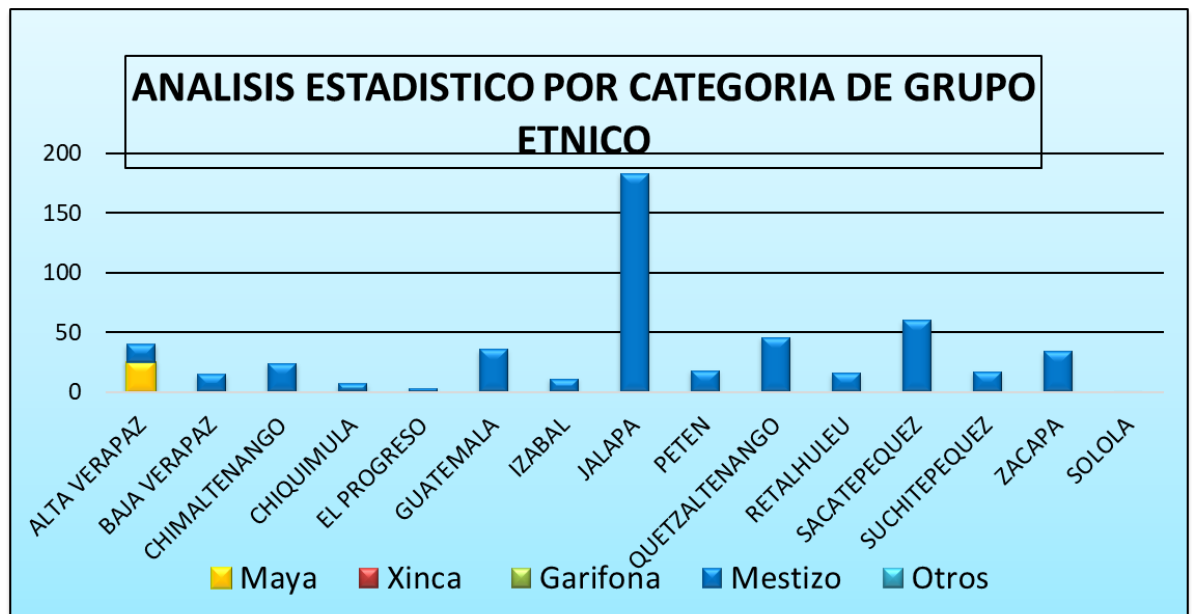

Estadística por categoría de Etnia a nivel Nacional:

En el mes de septiembre de presente año, según la cantidad total de atletas (510) que la Federación Deportiva Nacional de Judo atendió, de las 14 asociaciones deportivas departamentales predominan los grupos étnicos mestizo y maya.

SEPTIEMBRE 2021							
NO.	Asociación Deportiva	Maya	Xinca	Garifona	Mestizo	Otros	Total
1	ALTA VERAPAZ	25	0	0	15	0	40
2	BAJA VERAPAZ	0	0	0	15	0	15
3	CHIMALTENANGO	0	0	0	24	0	24
4	CHIQUMULA	0	0	0	7	0	7
5	EL PROGRESO	0	0	0	3	0	3
6	GUATEMALA	0	0	0	36	0	36
7	IZABAL	0	0	0	11	0	11
8	JALAPA	0	0	0	183	0	183
9	PETEN	0	0	0	18	0	18
10	QUETZALTENANGO	0	0	0	46	0	46
11	RETALHULEU	0	0	0	16	0	16
12	SACATEPEQUEZ	0	0	0	60	0	60
13	SUCHITEPEQUEZ	0	0	0	17	0	17
14	ZACAPA	0	0	0	34	0	34
15	SOLOLA	0	0	0	0	0	0
Total		25	0	0	485	0	510