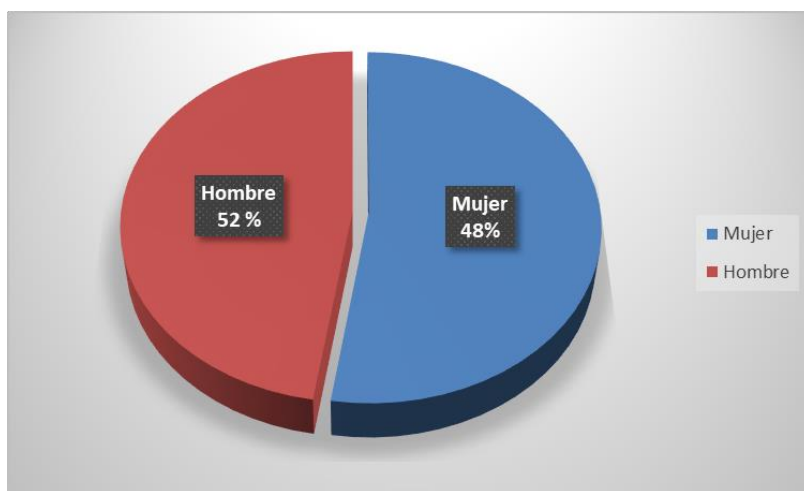

Dicha información se recopila una vez al mes y se analiza para obtener datos estadísticos, en lo que concierne a categorías de género, grupo étnico, pertenencia sociolingüística, edad, atletas Sistemáticos y practicantes del deporte. Dando como resultado las siguientes graficas:

Estadística por categoría de Género a nivel Nacional:

En el mes de septiembre del presente año predomina el genero Masculino con una cantidad de 310 atletas con un porcentaje de 52%, con el género femenino se tiene una cantidad de 200 atletas, correspondiente al 48%, esto de la cantidad total de 510 atletas atendidos el cual es equivalente al 100%.

SEPTIEMBRE 2021				
NO.	Asociación Deportiva	Mujer	Hombre	TOTAL
1	ALTA VERAPAZ	20	20	40
2	BAJA VERAPAZ	4	11	15
3	CHIMALTENANGO	10	14	24
4	CHIQUMULA	2	5	7
5	EL PROGRESO	1	2	3
6	GUATEMALA	15	21	36
7	IZABAL	7	4	11
8	JALAPA	70	113	183
9	PETEN	6	12	18
10	QUETZALTENANGO	23	23	46
11	RETALHULEU	7	9	16
12	SACATEPEQUEZ	21	39	60
13	SUCHITEPEQUEZ	6	11	17
14	ZACAPA	8	26	34
15	SOLOLA	0	0	0
	TOTAL	200	310	510