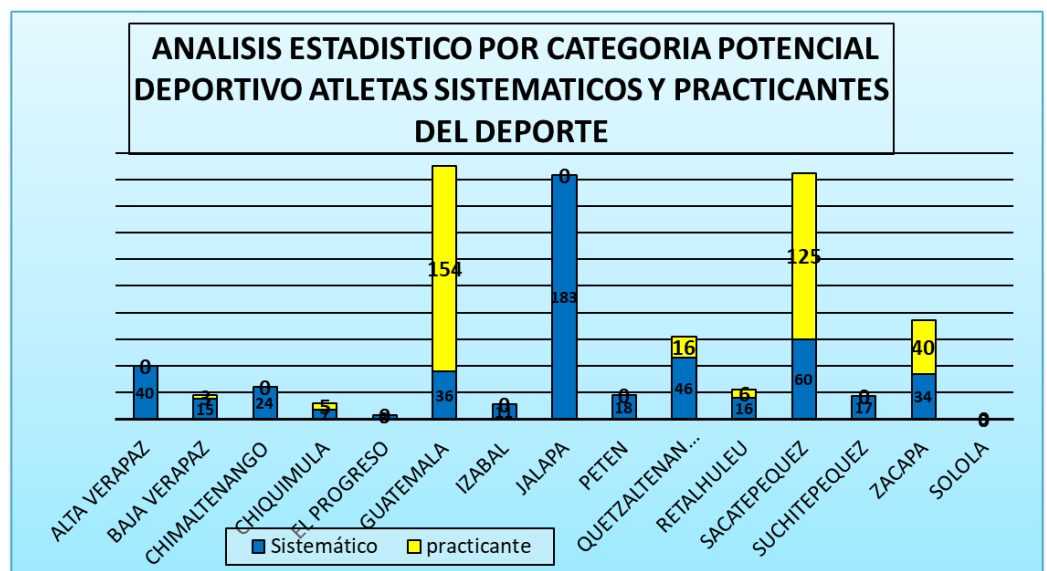

Estadística por categoría de Género Potencial deportivo atletas Sistemáticos y Practicantes del deporte a nivel Nacional:

En el mes de septiembre del presente año predomina la cantidad de atletas Sistemáticos con una cantidad de 510 atletas distribuidos en las 14 asociaciones deportivas departamentales y los atletas practicantes del deporte con una cantidad 349 de igual forma distribuidos en las 14 asociaciones deportivas departamentales del territorio nacional.

SEPTIEMBRE 2021			
NO.	Asociación Deportiva	Sistemático	practicante
1	ALTA VERAPAZ	40	0
2	BAJA VERAPAZ	15	3
3	CHIMALTENANGO	24	0
4	CHIQUMULA	7	5
5	EL PROGRESO	3	0
6	GUATEMALA	36	154
7	IZABAL	11	0
8	JALAPA	183	0
9	PETEN	18	0
10	QUETZALTENANGO	46	16
11	RETALHULEU	16	6
12	SACATEPEQUEZ	60	125
13	SUCHITEPEQUEZ	17	0
14	ZACAPA	34	40
15	SOLOLA	0	0
Total		510	349