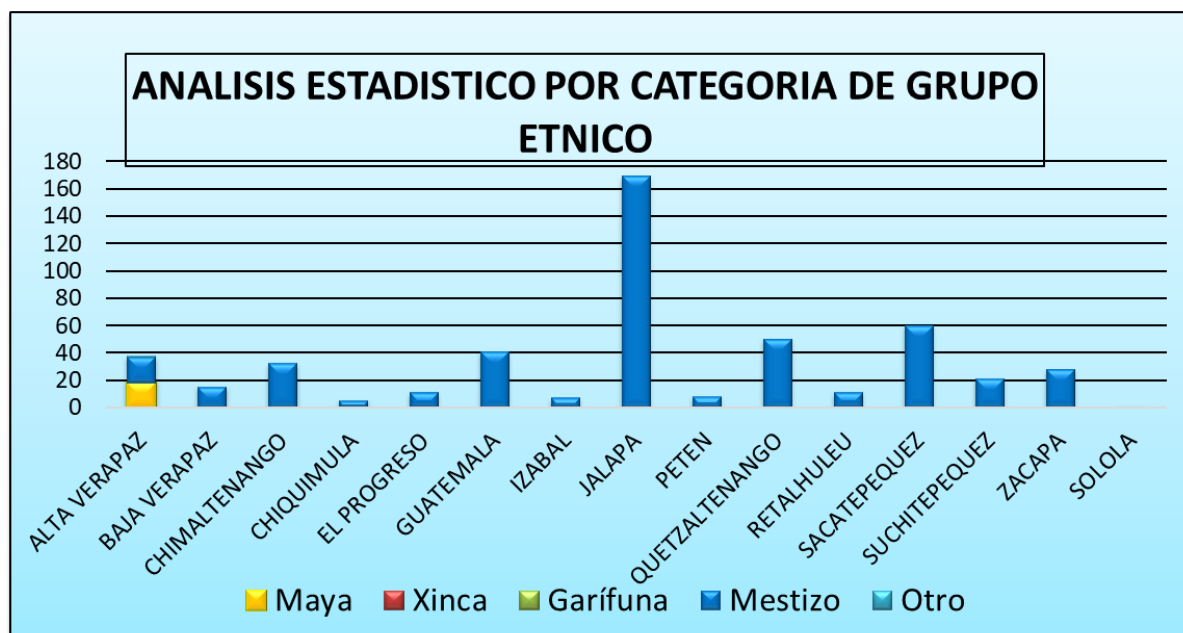

Estadística por categoría de Etnia a nivel Nacional:

En el mes de abril de presente año, según la cantidad total de atletas (496) que la Federación Deportiva Nacional de Judo atendió, de las 14 asociaciones deportivas departamentales predominan los grupos étnicos mestizo y maya.

ABRIL 2022							
NO.	Asociación Deportiva	Maya	Xinca	Garífuna	Mestizo	Otro	Total
1	ALTA VERAPAZ	18	0	0	19	1	38
2	BAJA VERAPAZ	0	0	0	15	0	15
3	CHIMALTENANGO	0	0	0	32	0	32
4	CHIQUMULA	0	0	0	5	0	5
5	EL PROGRESO	0	0	0	11	0	11
6	GUATEMALA	0	0	0	41	0	41
7	IZABAL	0	0	0	7	0	7
8	JALAPA	0	0	0	169	0	169
9	PETEN	0	0	0	8	0	8
10	QUETZALTENANGO	0	0	0	50	0	50
11	RETALHULEU	0	0	0	11	0	11
12	SACATEPEQUEZ	0	0	0	60	0	60
13	SUCHITEPEQUEZ	0	0	0	21	0	21
14	ZACAPA	0	0	0	28	0	28
15	SOLOLA	0	0	0	0	0	0
Total							496