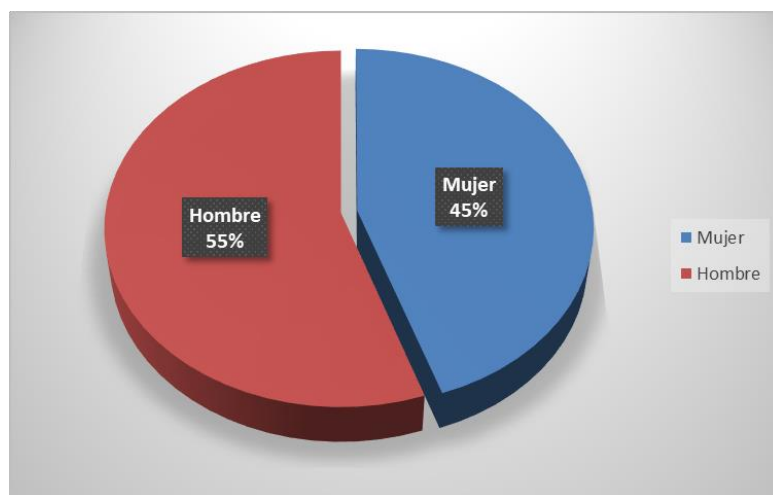

El propósito de elaborar el presente informe es darle fiel cumplimiento al Artículo 10 numeral 28 de la ley de Acceso a la Información Pública, teniendo como pilar fundamental la base de datos recopilada de la matrícula deportiva de los atletas atendidos por la Federación Deportiva Nacional de Judo de Guatemala, el cual es emitido por las 14 asociaciones deportivas departamentales a nivel nacional en el mes de abril del corriente año.

Dicha información se recopila una vez al mes y se analiza para obtener datos estadísticos, en lo que concierne a categorías de género, grupo étnico, pertenencia sociolingüística, edad, atletas Sistemáticos y practicantes del deporte. Dando como resultado las siguientes graficas:

Estadística por categoría de Género a nivel Nacional:

En el mes de abril del presente año predomina el genero Masculino con una cantidad de 293 atletas con un porcentaje de 55%, con el género femenino se tiene una cantidad de 203 atletas, correspondiente al 45%, esto de la cantidad total de 496 atletas atendidos el cual es equivalente al 100%.

ABRIL 2022				
NO.	Asociación Deportiva	Mujer	Hombre	TOTAL
1	ALTA VERAPAZ	17	21	38
2	BAJA VERAPAZ	5	10	15
3	CHIMALTENANGO	11	21	32
4	CHIQUIMULA	0	5	5
5	EL PROGRESO	4	7	11
6	GUATEMALA	17	24	41
7	IZABAL	3	4	7
8	JALAPA	76	93	169
9	PETEN	5	3	8
10	QUETZALTENANGO	22	28	50
11	RETALHULEU	2	9	11
12	SACATEPEQUEZ	21	39	60
13	SUCHITEPEQUEZ	11	10	21
14	ZACAPA	9	19	28
15	SOLOLA	0	0	0
	TOTAL	203	293	496