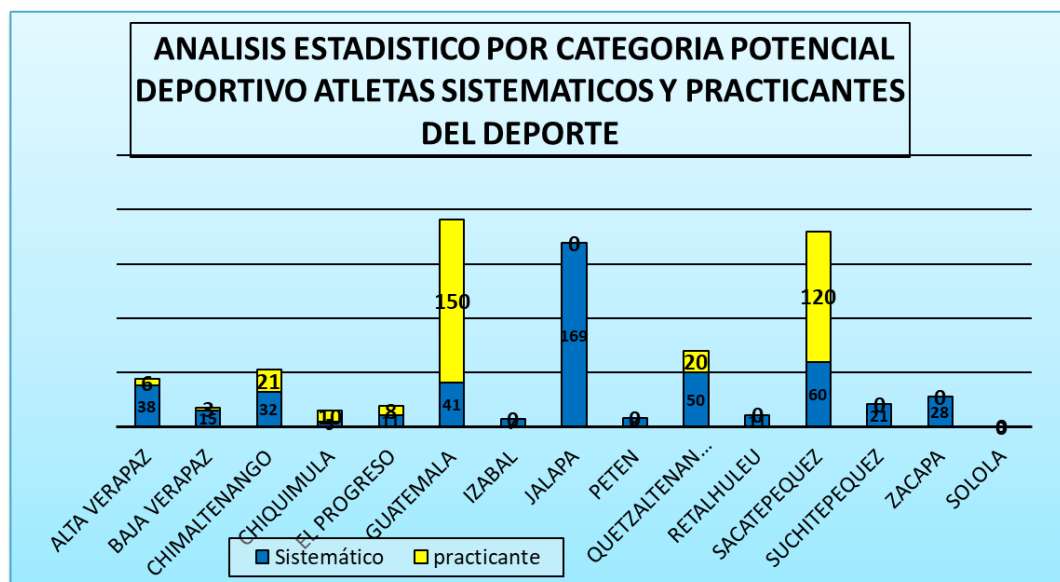

Estadística por categoría de Género Potencial deportivo atletas Sistemáticos y Practicantes del deporte a nivel Nacional:

En el mes de abril del presente año predomina la cantidad de atletas Sistemáticos con una cantidad de 496 atletas distribuidos en las 14 asociaciones deportivas departamentales y los atletas practicantes del deporte con una cantidad 338 de igual forma distribuidos en las 14 asociaciones deportivas departamentales del territorio nacional.

ABRIL 2022			
NO.	Asociación Deportiva	Sistemático	practicante
1	ALTA VERAPAZ	38	6
2	BAJA VERAPAZ	15	3
3	CHIMALTENANGO	32	21
4	CHIQUIMULA	5	10
5	EL PROGRESO	11	8
6	GUATEMALA	41	150
7	IZABAL	7	0
8	JALAPA	169	0
9	PETEN	8	0
10	QUETZALTENANGO	50	20
11	RETALHULEU	11	0
12	SACATEPEQUEZ	60	120
13	SUCHITEPEQUEZ	21	0
14	ZACAPA	28	0
15	SOLOLA	0	0
Total		496	338