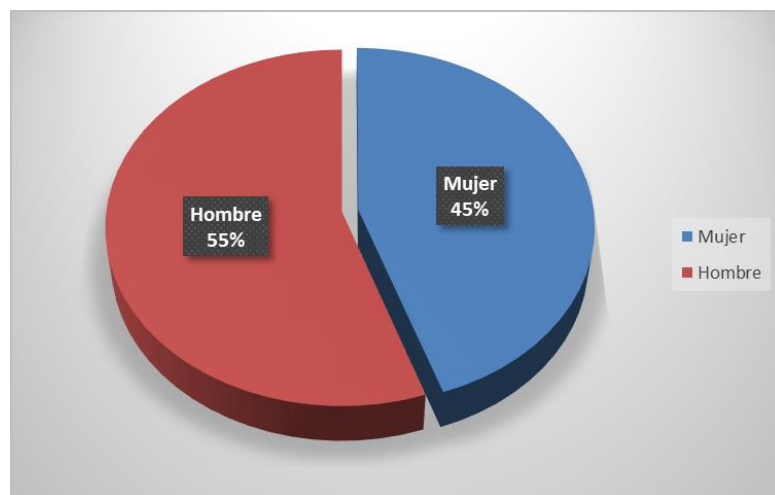

El propósito de elaborar el presente informe es darle fiel cumplimiento al Artículo 10 numeral 28 de la ley de Acceso a la Información Pública, teniendo como pilar fundamental la base de datos recopilada de la matrícula deportiva de los atletas atendidos por la Federación Deportiva Nacional de Judo de Guatemala, el cual es emitido por las 14 asociaciones deportivas departamentales a nivel nacional en el mes de junio del corriente año.

Dicha información se recopila una vez al mes y se analiza para obtener datos estadísticos, en lo que concierne a categorías de género, grupo étnico, pertenencia sociolingüística, edad, atletas Sistemáticos y practicantes del deporte. Dando como resultado las siguientes graficas:

Estadística por categoría de Género a nivel Nacional:

En el mes de junio del presente año predomina el genero Masculino con una cantidad de 352 atletas con un porcentaje de 55%, con el género femenino se tiene una cantidad de 219 atletas, correspondiente al 45%, esto de la cantidad total de 571 atletas atendidos el cual es equivalente al 100%.

JUNIO 2022				
NO.	Asociación Deportiva	Mujer	Hombre	TOTAL
1	ALTA VERAPAZ	17	21	38
2	BAJA VERAPAZ	5	13	18
3	CHIMALTENANGO	12	30	42
4	CHIQUIMULA	0	9	9
5	EL PROGRESO	5	13	18
6	GUATEMALA	18	25	43
7	IZABAL	3	3	6
8	JALAPA	81	105	186
9	PETEN	2	2	4
10	QUETZALTENANGO	28	35	63
11	RETALHULEU	4	10	14
12	SACATEPEQUEZ	21	39	60
13	SUCHITEPEQUEZ	9	11	20
14	ZACAPA	14	36	50
15	SOLOLA	0	0	0
TOTAL		219	352	571