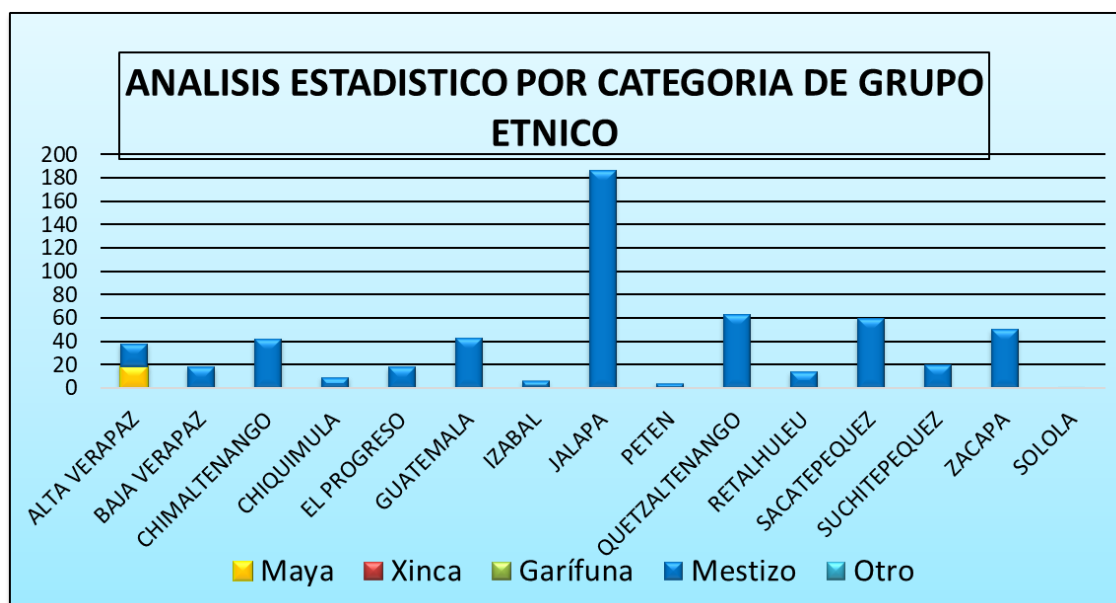

Estadística por categoría de Etnia a nivel Nacional:

En el mes de junio de presente año, según la cantidad total de atletas (571) que la Federación Deportiva Nacional de Judo atendió, de las 14 asociaciones deportivas departamentales predominan los grupos étnicos mestizo y maya.

JUNIO 2022							
NO.	Asociación Deportiva	Maya	Xinca	Garífuna	Mestizo	Otro	Total
1	ALTA VERAPAZ	18	0	0	20	0	38
2	BAJA VERAPAZ	0	0	0	18	0	18
3	CHIMALTENANGO	0	0	0	42	0	42
4	CHIQUIMULA	0	0	0	9	0	9
5	EL PROGRESO	0	0	0	18	0	18
6	GUATEMALA	0	0	0	43	0	43
7	IZABAL	0	0	0	6	0	6
8	JALAPA	0	0	0	186	0	186
9	PETEN	0	0	0	4	0	4
10	QUETZALTENANGO	0	0	0	63	0	63
11	RETALHULEU	0	0	0	14	0	14
12	SACATEPEQUEZ	0	0	0	60	0	60
13	SUCHITEPEQUEZ	0	0	0	20	0	20
14	ZACAPA	0	0	0	50	0	50
15	SOLOLA	0	0	0	0	0	0
Total							571