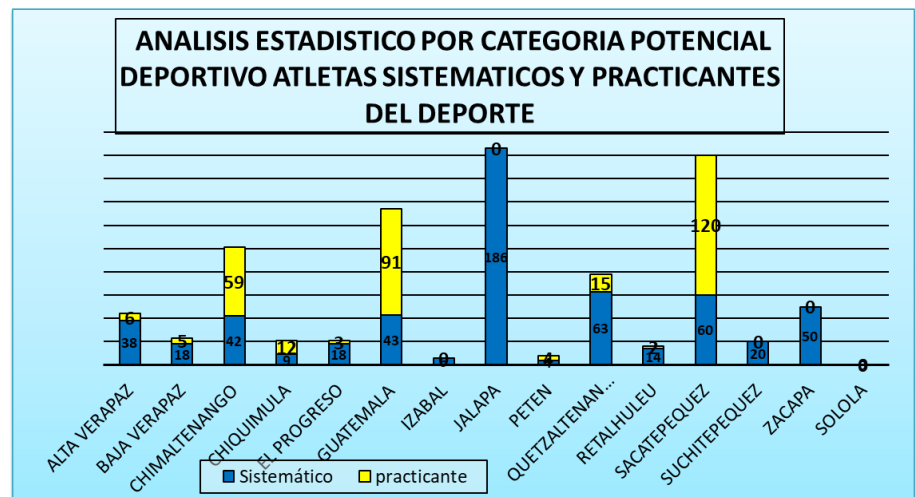

Estadística por categoría de Género Potencial deportivo atletas Sistemáticos y Practicantes del deporte a nivel Nacional:

En el mes de junio del presente año predomina la cantidad de atletas Sistemáticos con una cantidad de 571 atletas distribuidos en las 14 asociaciones deportivas departamentales y los atletas practicantes del deporte con una cantidad 317 de igual forma distribuidos en las 14 asociaciones deportivas departamentales del territorio nacional.

JUNIO 2022			
NO.	Asociación Deportiva	Sistemático	practicante
1	ALTA VERAPAZ	38	6
2	BAJA VERAPAZ	18	5
3	CHIMALTENANGO	42	59
4	CHIQUMULA	9	12
5	EL PROGRESO	18	3
6	GUATEMALA	43	91
7	IZABAL	6	0
8	JALAPA	186	0
9	PETEN	4	4
10	QUETZALTENANGO	63	15
11	RETALHULEU	14	2
12	SACATEPEQUEZ	60	120
13	SUCHITEPEQUEZ	20	0
14	ZACAPA	50	0
15	SOLOLA	0	0
Total		571	317