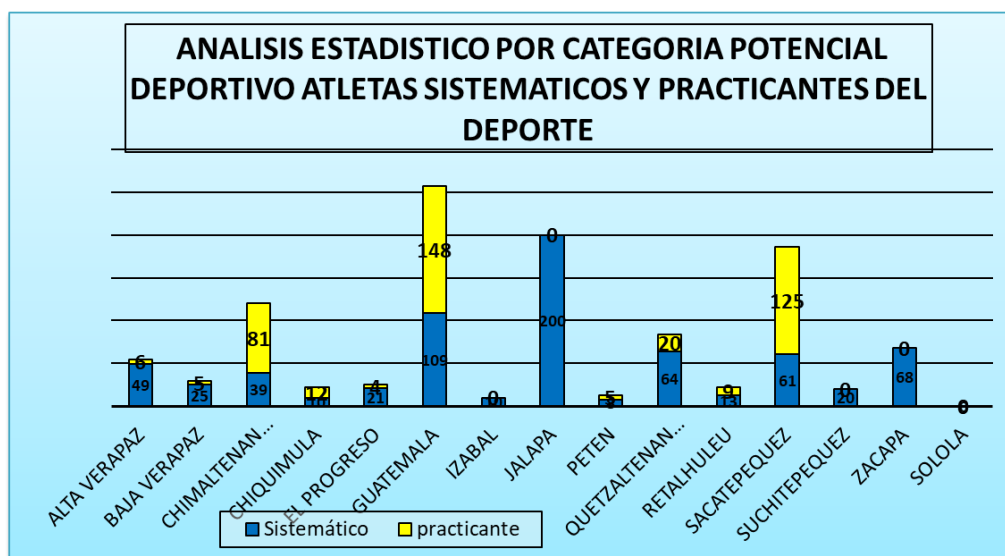

Estadística por categoría de Género Potencial deportivo atletas Sistemáticos y Practicantes del deporte a nivel Nacional:

En el mes de septiembre del presente año predomina la cantidad de atletas Sistemáticos con una cantidad de 697 atletas distribuidos en las 14 asociaciones deportivas departamentales y los atletas practicantes del deporte con una cantidad 369 de igual forma distribuidos en las 14 asociaciones deportivas departamentales del territorio nacional.

SEPTIEMBRE 2022			
NO.	Asociación Deportiva	Sistemático	practicante
1	ALTA VERAPAZ	49	6
2	BAJA VERAPAZ	25	5
3	CHIMALTENANGO	39	81
4	CHIQUIMULA	10	12
5	EL PROGRESO	21	4
6	GUATEMALA	109	148
7	IZABAL	10	0
8	JALAPA	200	0
9	PETEN	8	5
10	QUETZALTENANGO	64	20
11	RETALHULEU	13	9
12	SACATEPEQUEZ	61	125
13	SUCHITEPEQUEZ	20	0
14	ZACAPA	68	0
15	SOLOLA	0	0
Total		697	415