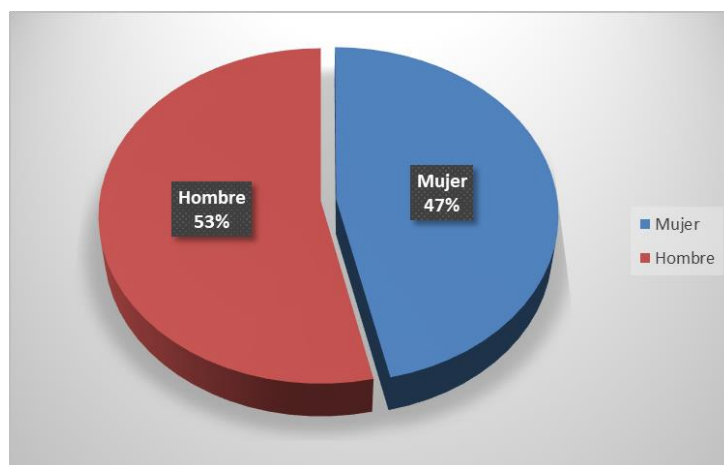

Dicha información se recopila una vez al mes y se analiza para obtener datos estadísticos, en lo que concierne a categorías de género, grupo étnico, pertenencia sociolingüística, edad, atletas Sistemáticos y practicantes del deporte. Dando como resultado las siguientes graficas:

Estadística por categoría de Género a nivel Nacional:

En el mes de septiembre del presente año predomina el genero Masculino con una cantidad de 429 atletas con un porcentaje de 53%, con el género femenino se tiene una cantidad de 268 atletas, correspondiente al 47%, esto de la cantidad total de 697 atletas atendidos el cual es equivalente al 100%.

SEPTIEMBRE 2022				
NO.	Asociación Deportiva	Mujer	Hombre	TOTAL
1	ALTA VERAPAZ	23	26	49
2	BAJA VERAPAZ	8	17	25
3	CHIMALTENANGO	11	28	39
4	CHIQUMULA	0	10	10
5	EL PROGRESO	5	16	21
6	GUATEMALA	48	61	109
7	IZABAL	4	6	10
8	JALAPA	84	116	200
9	PETEN	2	6	8
10	QUETZALTENANGO	28	36	64
11	RETALHULEU	3	10	13
12	SACATEPEQUEZ	22	39	61
13	SUCHITEPEQUEZ	9	11	20
14	ZACAPA	21	47	68
15	SOLOLA	0	0	0
TOTAL		268	429	697