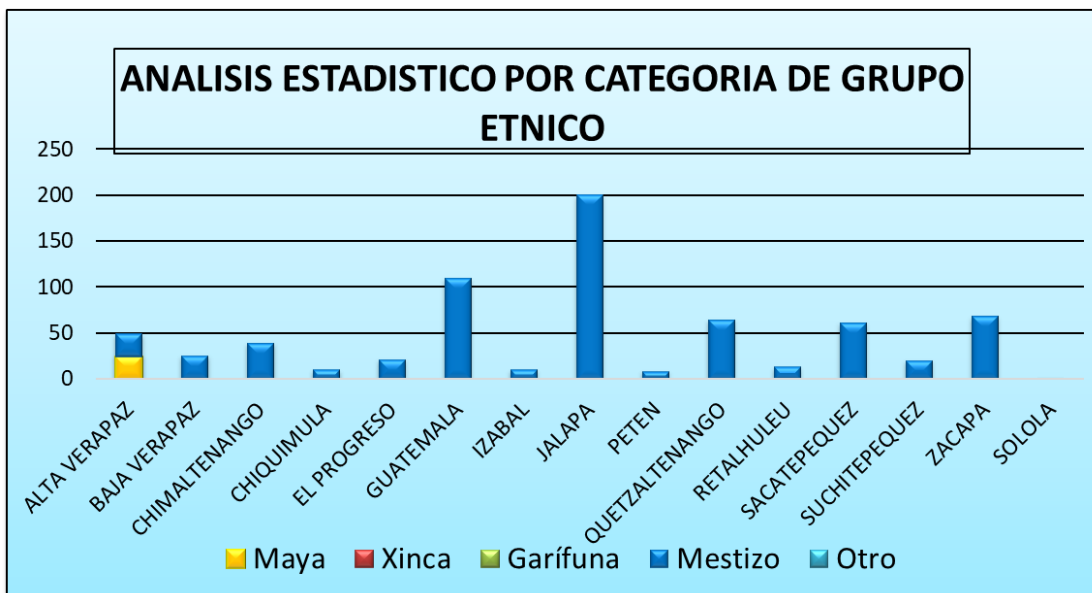

Estadística por categoría de Etnia a nivel Nacional:

En el mes de septiembre de presente año, según la cantidad total de atletas (697) que la Federación Deportiva Nacional de Judo atendió, de las 14 asociaciones deportivas departamentales predominan los grupos étnicos mestizo y maya.

SEPTIEMBRE 2022							
NO.	Asociación Deportiva	Maya	Xinca	Garífuna	Mestizo	Otro	Total
1	ALTA VERAPAZ	24	0	0	25	0	49
2	BAJA VERAPAZ	0	0	0	25	0	25
3	CHIMALTENANGO	0	0	0	39	0	39
4	CHIQUMULA	0	0	0	10	0	10
5	EL PROGRESO	0	0	0	21	0	21
6	GUATEMALA	0	0	0	109	0	109
7	IZABAL	0	0	0	10	0	10
8	JALAPA	0	0	0	200	0	200
9	PETEN	0	0	0	8	0	8
10	QUETZALTENANGO	0	0	0	64	0	64
11	RETALHULEU	0	0	0	13	0	13
12	SACATEPEQUEZ	0	0	0	61	0	61
13	SUCHITEPEQUEZ	0	0	0	20	0	20
14	ZACAPA	0	0	0	68	0	68
15	SOLOLA	0	0	0	0	0	0
Total							697