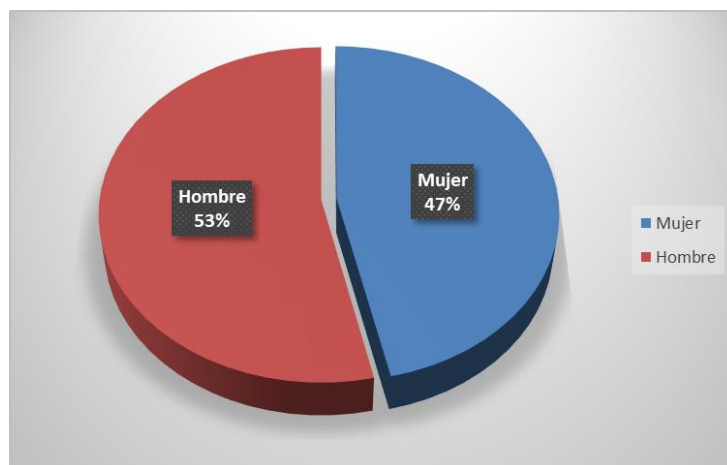

El propósito de elaborar el presente informe es darle fiel cumplimiento al Artículo 10 numeral 28 de la ley de Acceso a la Información Pública, teniendo como pilar fundamental la base de datos recopilada de la matrícula deportiva de los atletas atendidos por la Federación Deportiva Nacional de Judo de Guatemala, el cual es emitido por las 14 asociaciones deportivas departamentales a nivel nacional en el mes de octubre del corriente año.

Dicha información se recopila una vez al mes y se analiza para obtener datos estadísticos, en lo que concierne a categorías de género, grupo étnico, pertenencia sociolingüística, edad, atletas Sistemáticos y practicantes del deporte. Dando como resultado las siguientes graficas:

Estadística por categoría de Género a nivel Nacional:

En el mes de octubre del presente año predomina el genero Masculino con una cantidad de 413 atletas con un porcentaje de 53%, con el género femenino se tiene una cantidad de 256 atletas, correspondiente al 47%, esto de la cantidad total de 669 atletas atendidos el cual es equivalente al 100%.

OCTUBRE 2022				
NO.	Asociación Deportiva	Mujer	Hombre	TOTAL
1	ALTA VERAPAZ	23	26	49
2	BAJA VERAPAZ	7	13	20
3	CHIMALTENANGO	10	28	38
4	CHIQUMULA	0	10	10
5	EL PROGRESO	5	16	21
6	GUATEMALA	48	61	109
7	IZABAL	3	5	8
8	JALAPA	84	116	200
9	PETEN	2	6	8
10	QUETZALTENANGO	28	36	64
11	RETALHULEU	3	10	13
12	SACATEPEQUEZ	22	39	61
13	SUCHITEPEQUEZ	0	0	0
14	ZACAPA	21	47	68
	TOTAL	256	413	669