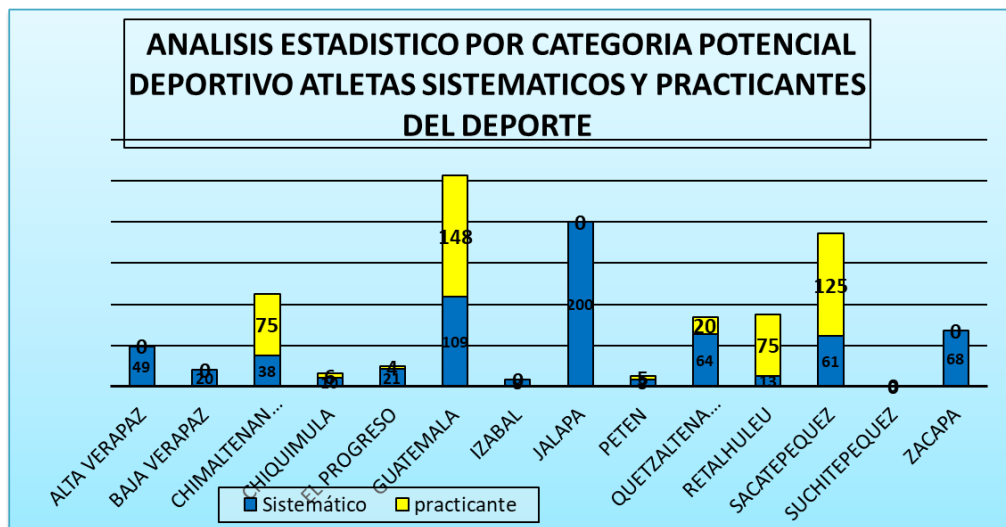

Estadística por categoría de Género Potencial deportivo atletas Sistemáticos y Practicantes del deporte a nivel Nacional:

En el mes de octubre del presente año predomina la cantidad de atletas Sistemáticos con una cantidad de 669 atletas distribuidos en las 14 asociaciones deportivas departamentales y los atletas practicantes del deporte con una cantidad 458 de igual forma distribuidos en las 14 asociaciones deportivas departamentales del territorio nacional.

OCTUBRE 2022			
NO.	Asociación Deportiva	Sistemático	practicante
1	ALTA VERAPAZ	49	0
2	BAJA VERAPAZ	20	0
3	CHIMALTENANGO	38	75
4	CHIQUIMULA	10	6
5	EL PROGRESO	21	4
6	GUATEMALA	109	148
7	IZABAL	8	0
8	JALAPA	200	0
9	PETEN	8	5
10	QUETZALTENANGO	64	20
11	RETALHULEU	13	75
12	SACATEPEQUEZ	61	125
13	SUCHITEPEQUEZ	0	0
14	ZACAPA	68	0
	Total	669	458