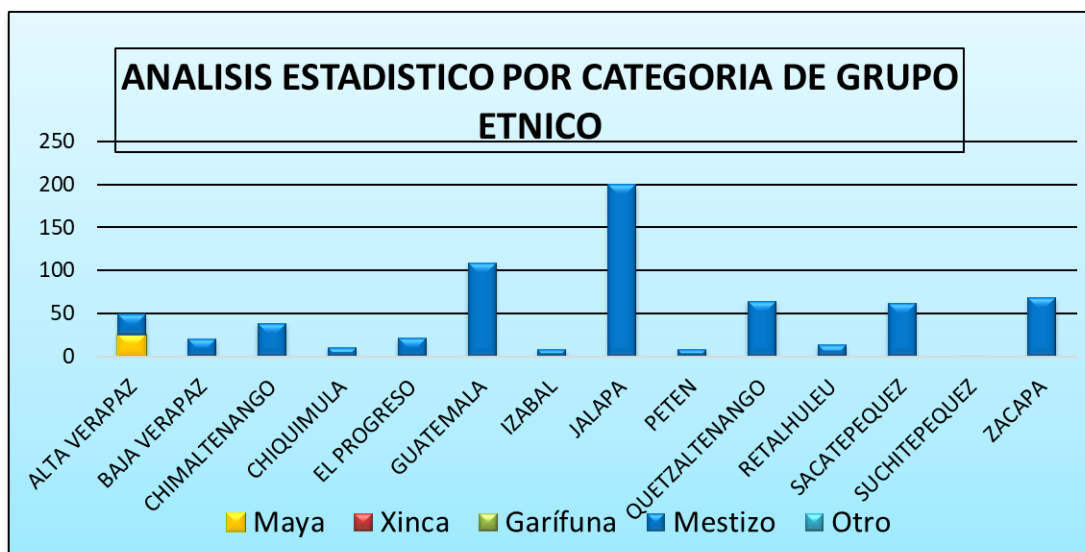

Estadística por categoría de Etnia a nivel Nacional:

En el mes de octubre de presente año, según la cantidad total de atletas (669) que la Federación Deportiva Nacional de Judo atendió, de las 14 asociaciones deportivas departamentales predominan los grupos étnicos mestizo y maya.

OCTUBRE 2022							
NO.	Asociación Deportiva	Maya	Xinca	Garífuna	Mestizo	Otro	Total
1	ALTA VERAPAZ	25	0	0	24	0	49
2	BAJA VERAPAZ	0	0	0	20	0	20
3	CHIMALTENANGO	0	0	0	38	0	38
4	CHIQUIMULA	0	0	0	10	0	10
5	EL PROGRESO	0	0	0	21	0	21
6	GUATEMALA	0	0	0	109	0	109
7	IZABAL	0	0	0	8	0	8
8	JALAPA	0	0	0	200	0	200
9	PETEN	0	0	0	8	0	8
10	QUETZALTENANGO	0	0	0	64	0	64
11	RETALHULEU	0	0	0	13	0	13
12	SACATEPEQUEZ	0	0	0	61	0	61
13	SUCHITEPEQUEZ	0	0	0	0	0	0
14	ZACAPA	0	0	0	68	0	68
Total							669